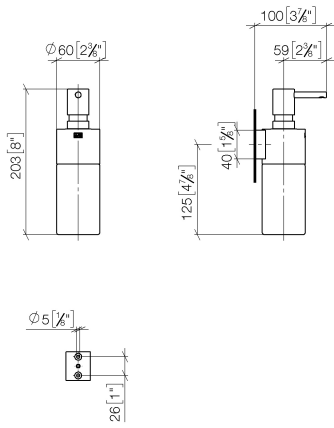

83 435 970

- Flasche aus Kristallglas, matt
- Breite 60 mm
- Höhe 200 mm
- 250 ml Flaschenvolumen
- Ausladung 96 mm

Passt zu: MADISON, MEM, TARA, CL.1,
LISSÉ, VAIA, META, CYO

| | | |
|---|----------------------------------|---------------|
|  | Dark Chrome | 83 435 970-19 |
|  | Chrom | 83 435 970-00 |
|  | Platin gebürstet | 83 435 970-06 |
|  | Platin | 83 435 970-08 |
|  | Light Gold | 83 435 970-26 |
|  | Light Gold gebürstet | 83 435 970-27 |
|  | Messing gebürstet (23kt Gold) | 83 435 970-28 |
|  | Schwarz matt | 83 435 970-33 |
|  | Bronze gebürstet | 83 435 970-42 |
|  | Champagne gebürstet (22kt Gold) | 83 435 970-46 |
|  | Champagne (22kt Gold) | 83 435 970-47 |
|  | Chrom gebürstet | 83 435 970-93 |
|  | Dark Platin gebürstet | 83 435 970-99 |

83 435 970

mm [inches]

83 435 970

Ersatzteile für die
anderen
Oberflächenvarianten
finden Sie hier:
Chrom